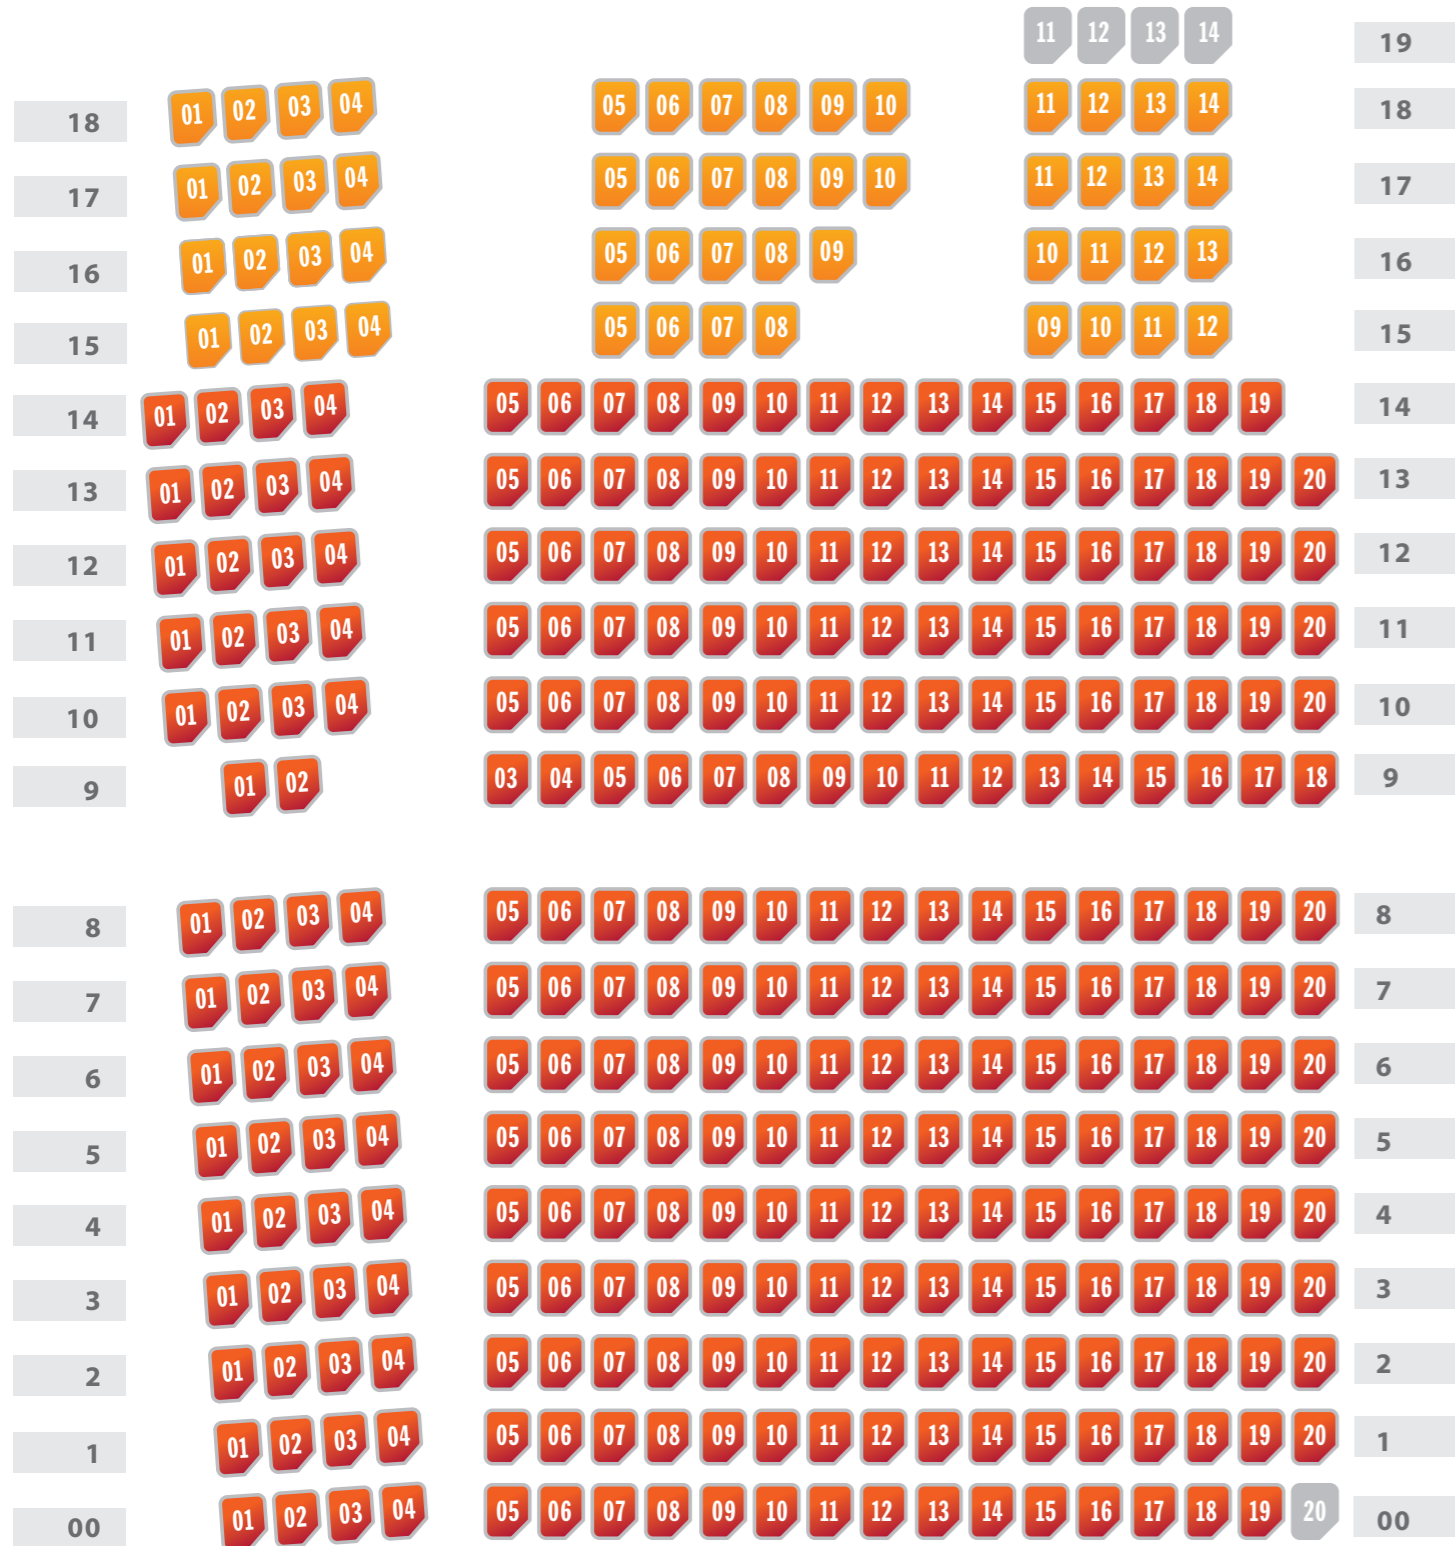

PIANTA DEL TEATRO SALAUMBERTO

PLATEA

354 POSTI

Palcoscenico

PIANTA DEL TEATRO SALAUMBERTO

BALCONATA

150 POSTI

Palcoscenico