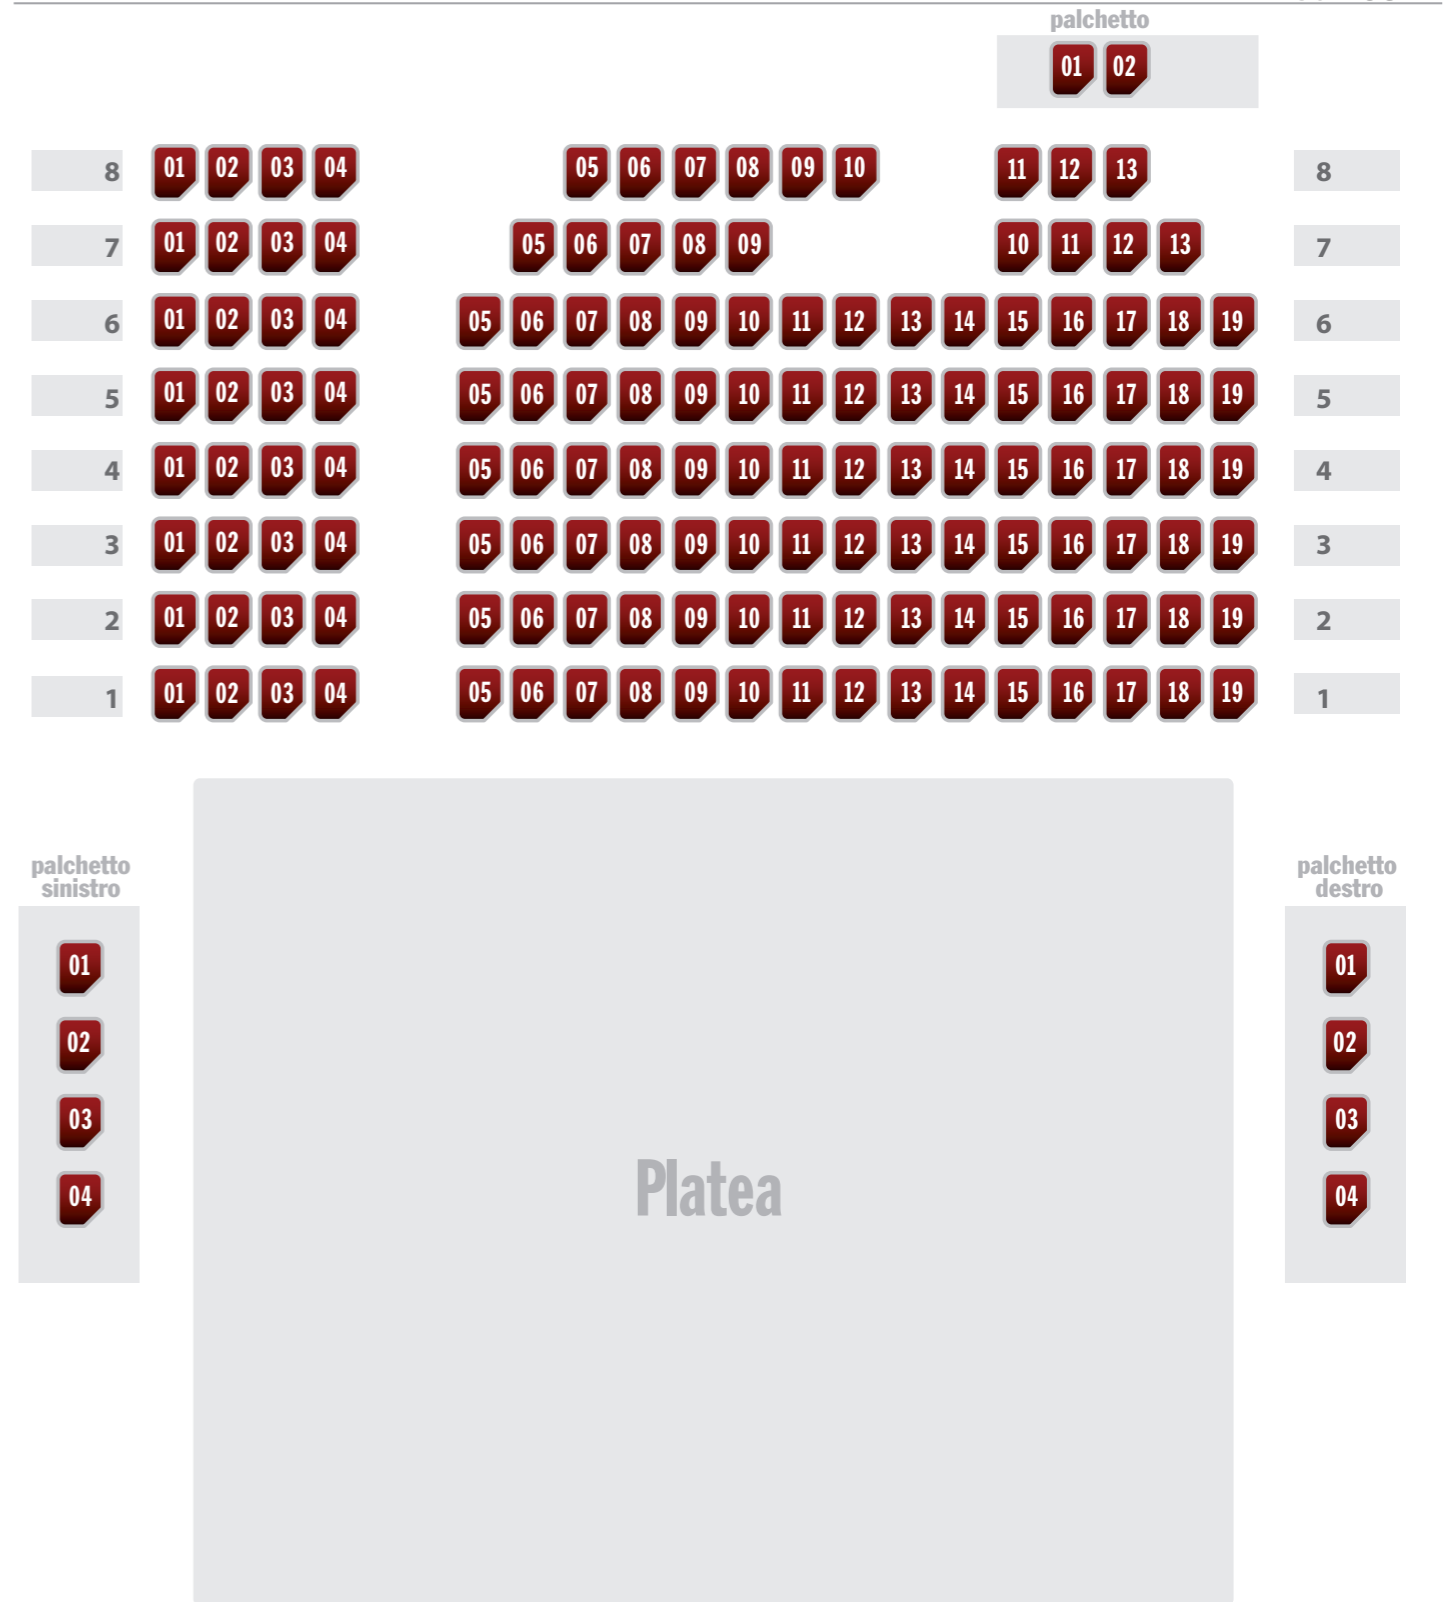

PIANTA DEL TEATRO SALAUMBERTO

PLATEA

354 POSTI

Palcoscenico

PIANTA DEL TEATRO SALAUMBERTO

BALCONATA

150 POSTI

Palcoscenico