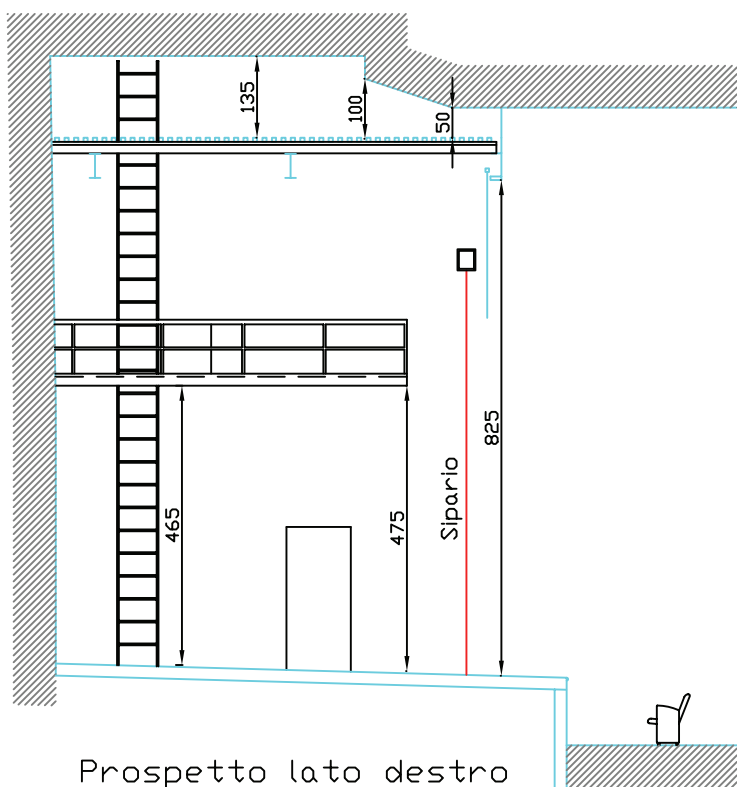

Planimetria palcoscenico Sala Umberto Roma - Declivio 2,75%

Prospetto lato destro

Prospetto lato sinistro