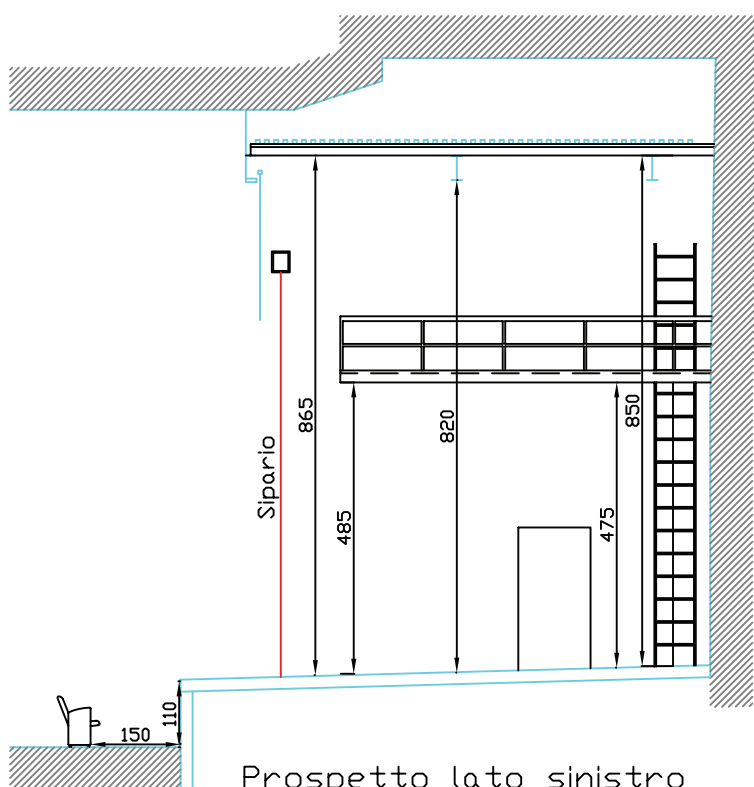

Planimetria palcoscenico Sala Umberto Roma - Declivio 2,75%

Prospetto lato destro

Prospetto lato sinistro